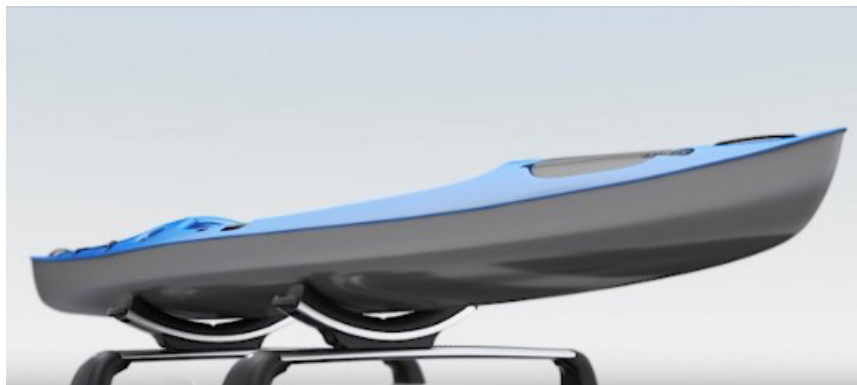

BAGAŻNIK DEDYKOWANY POD AKCESORIA WODNE

Nadaje się do transportu deski żaglowej oraz kajaka. Zawiera zamykany wielofunkcyjny uchwyt do przenoszenia wiosł lub łopatek. Przechylany w celu ułatwienia załadunku/rozładunku. Zamykane paski i gumowe wsporniki zapewniają optymalne rozłożenie ciężaru, chroniąc kajak i pojazd przed zadrapaniami i zarysowaniami.

VPLGR0107