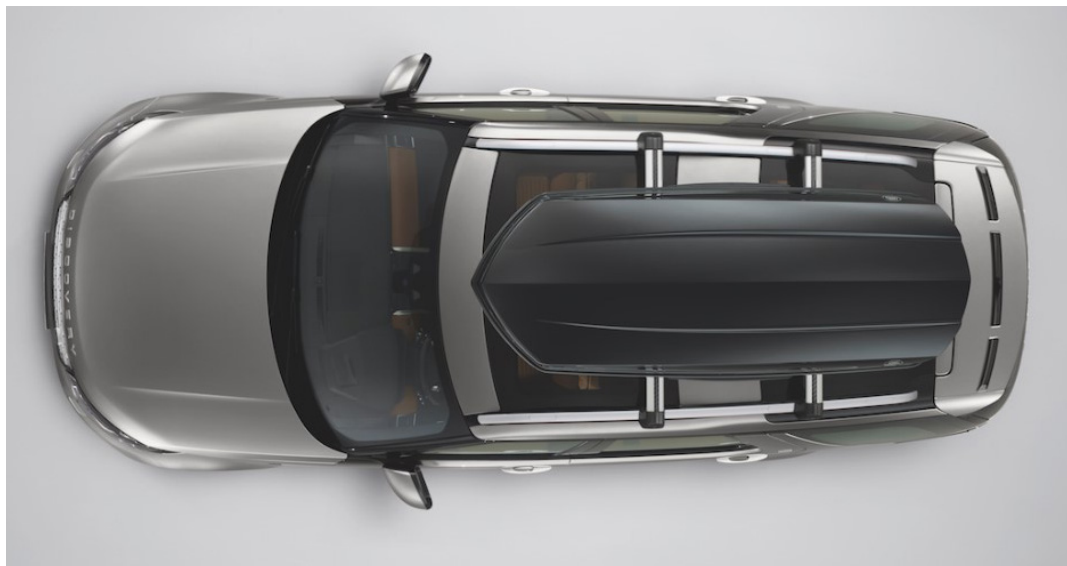

BOX DACHOWY SPORTOWY - 300L

Aerodynamiczny, sportowy box dachowy o wykończeniu w kolorze połyskującej czerni. Wewnętrzny system mocowania dla nart lub innych długich ładunków. Zamek zapewniający bezpieczeństwo. Wymiary zewnętrzne: 2060 mm długości, 840 mm szerokości, 340 mm wysokości. Pojemność wewnętrzna 320 litrów. Po zamontowaniu maksymalne obciążenie wynosi 75 kg.

VPLVR0061

BOX DACHOWY - 430L

Montowany na dachu schówek o eleganckiej, aerodynamicznej konstrukcji minimalizującej opór powietrza i szum wiatru. Wykonany z wysokiej jakości materiałów zapewnia elegancki wygląd, wykończenie w kolorze błyszczącej czerni i trwałość w trudnych warunkach. Nośność: osiem nart/pięć-sześć desek snowboardowych, maksymalna długość nart 205 cm. Pojemność 430 litrów. Po zamontowaniu maksymalne obciążenie wynosi 72 kg.

VPLWR0100