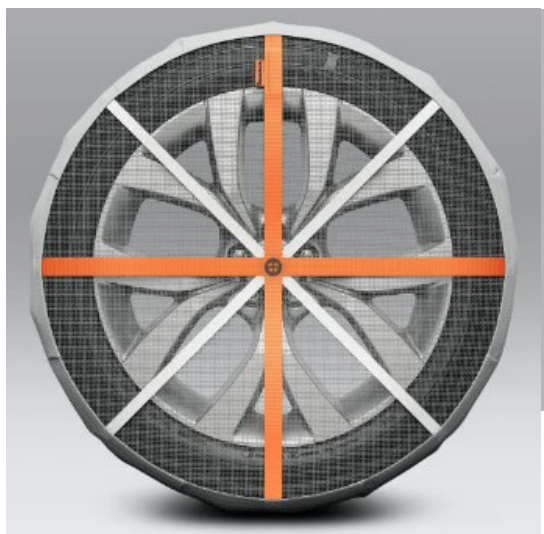

SYSTEM WSPOMAGAJĄCY TRAKCJE

Awaryjne wspomaganie trakcji pomaga w utrzymaniu przyczepności pojazdu na drogach pokrytych śniegiem i lodem. Nadaje się do różnych rozmiarów kół.

VPLVW0073