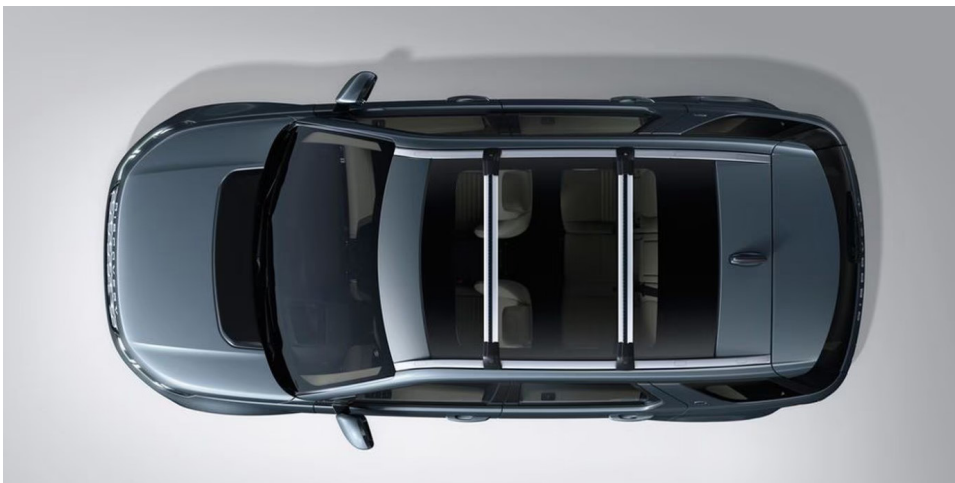

POPRZECZKI DACHOWE

Eleganckie, trwałe aluminiowe belki poprzeczne z jasnym wykończeniem, z rowkiem w kształcie litery T, który wykorzystuje całą długość belek, zapewniając miejsce na montaż wielu akcesoriów. Aerodynamiczny profil minimalizuje opór powietrza i hałas powodowany przez wiatr.

VPLCR0131