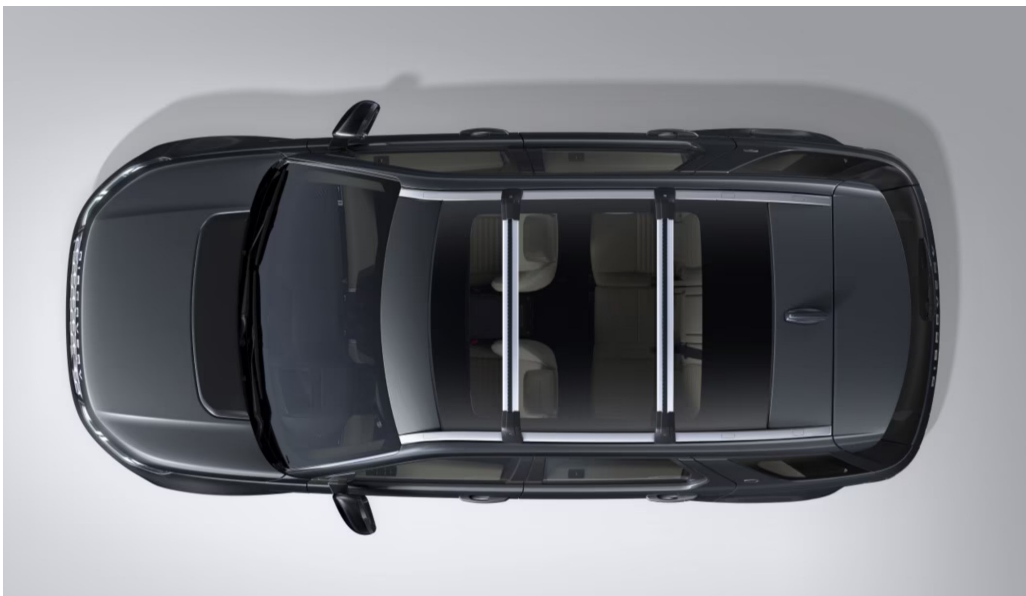

VPLEXLRPET01

PAKIET EXTENDED

Pakiet Extended Activity Pack został zaprojektowany tak, aby przygotować samochód do aktywnego trybu życia. Wyposażenie samochodu w stałe stopnie boczne ułatwiające wsiadanie i wysiadanie z pojazdu oraz poprawiające dostęp do dachu. Eleganckie, trwałe aluminiowe poprzeczki z jasnym wykończeniem, z rowkiem T, który wykorzystuje całą długość prętów, zapewniają miejsce na montaż wielu akcesoriów. Wnętrze wyposażono w bazę Click and Go oraz Click and Work - ten składany stół zapewnia pasażerom z tyłu praktyczną powierzchnię do pracy, szczególnie przydatną podczas długich podróży. Posiada również uchwyt na kubek oraz możliwość regulacji wysokości i kąta, co zapewnia wygodę w kabinie. Można również dodać dodatkowe akcesorium Click and Go, takie jak Click and Hang, uchwyt na tablet Click and Play. Kompatybilny z PHEV.