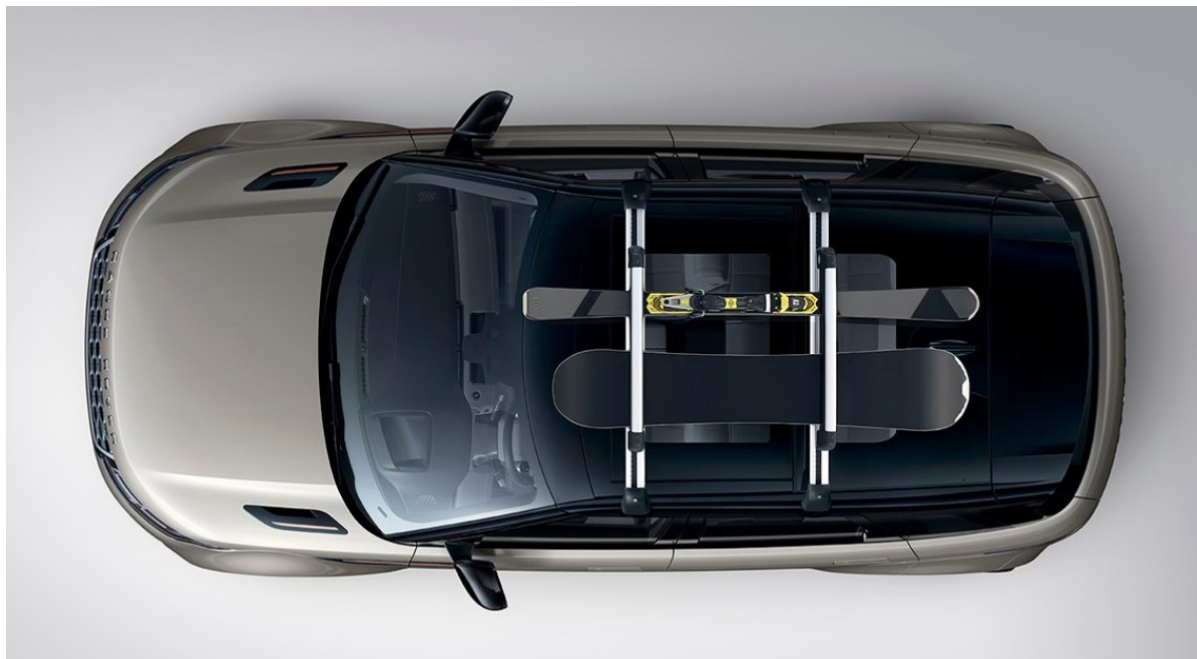

VPLGS0171

POPRZECZKI DACHOWE

Belki poprzeczne umożliwiają korzystanie z szerokiej gamy akcesoriów do przenoszenia na dachu. Montowane do nadwozia pojazdu, poprzeczki Evoque wyposażone są w nowy i unikalny mechanizm szybkiego zwalniania, umożliwiający łatwy montaż lub demontaż poprzeczek bez użycia narzędzi. Po zamontowaniu maksymalna ładowność wynosi 69 kg.

VPLZS0542

UCHWYT NA NARTY/SNOWBOARD

Zaprojektowany do przewozu maksymalnie czterech par nart lub dwóch desek snowboardowych, uchwyt na narty i snowboard posiada wysuwane szyny ślizgowe ułatwiające załadunek i rozładunek. Gumowy uchwyt zapobiega zarysowaniom i uszkodzeniom sprzętu.