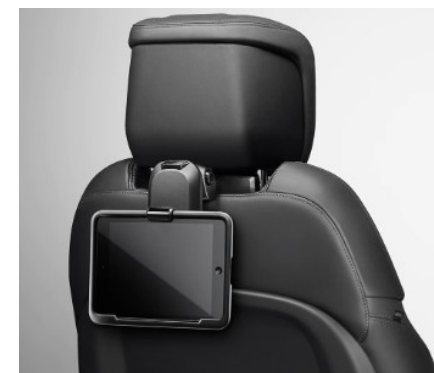

UCHWYT - IPAD MINI

Uchwyt Click and Play na iPada mini 1 - 3 jest częścią serii Click and Go. Ten zdejmowany uchwyt na tablet można łatwo ustawić pod różnymi kątami, aby zapewnić wygodę w kabinie i rozrywkę z tyłu.

VPLRS0393