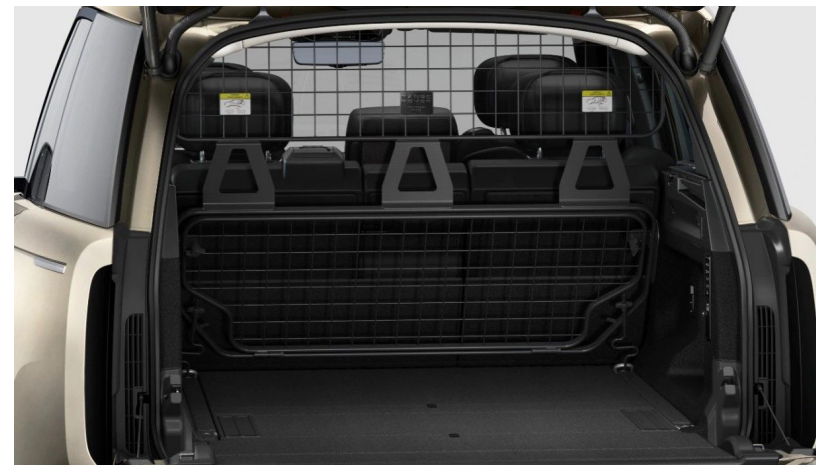

PRZEGRODA PRZESTRZENI ŁADUNKOWEJ - PEŁNA WYSOKOŚĆ

Zaprojektowana, aby zapobiec przedostawaniu się bagażu do przedziału pasażerskiego. Zgodność z przepisami ECE-17.

VPLKS0644