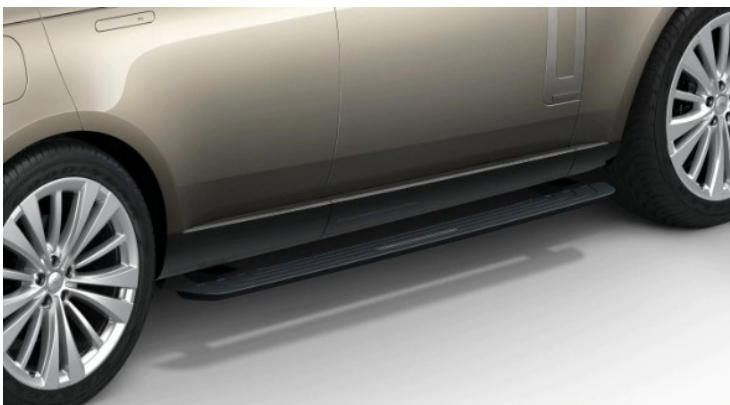

STOPNIE BOCZNE - WYSUWANE, SWB

Te sprytne, praktyczne, rozkładane stopnie boczne ułatwiają wsiadanie i wysiadanie z pojazdu, a także dostęp na dach. Każdy stopień boczny jest wykończony szczotkowaną stalą nierdzewną, z wytłoczonym laserowo logo Range Rover na czarnej formowanej gumowej macie nakładki progowej.

VPLKDSS001