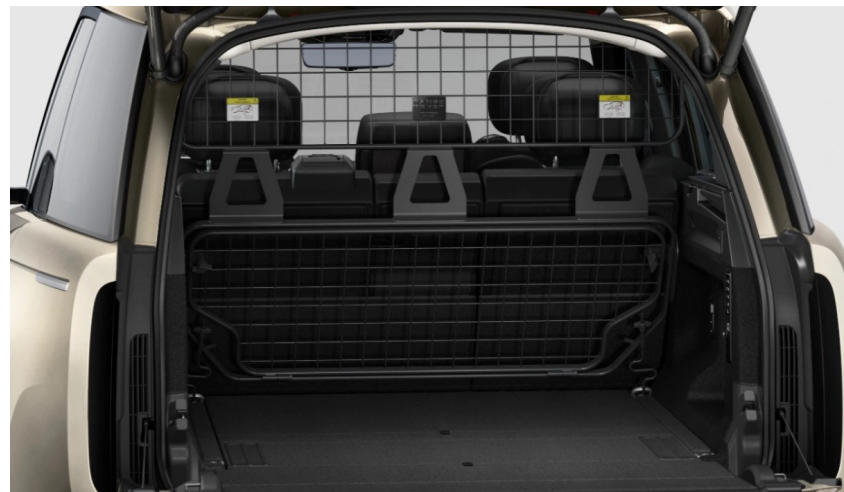

PRZEGRODA PRZESTRZENI ŁADUNKOWEJ - PEŁNA WYSOKOŚĆ

Zaprojektowany, aby zapobiec przedostawaniu się bagażu do przedziału pasażerskiego. Zgodność z przepisami ECE-17.

VPLXS0670

DYWANIKI ANTYBAKTERYJNE - EBONY - LHD SWB, 5 MIEJSC

Zestaw dywaników samochodowych z głębokim włosiem, dostępny w kolorze hebanowym, z logo Range Rover i wodoodpornym spodem, zapewnia eleganckie wykończenie i ochronę wnętrza pojazdu.

VPLKS0633PVJ