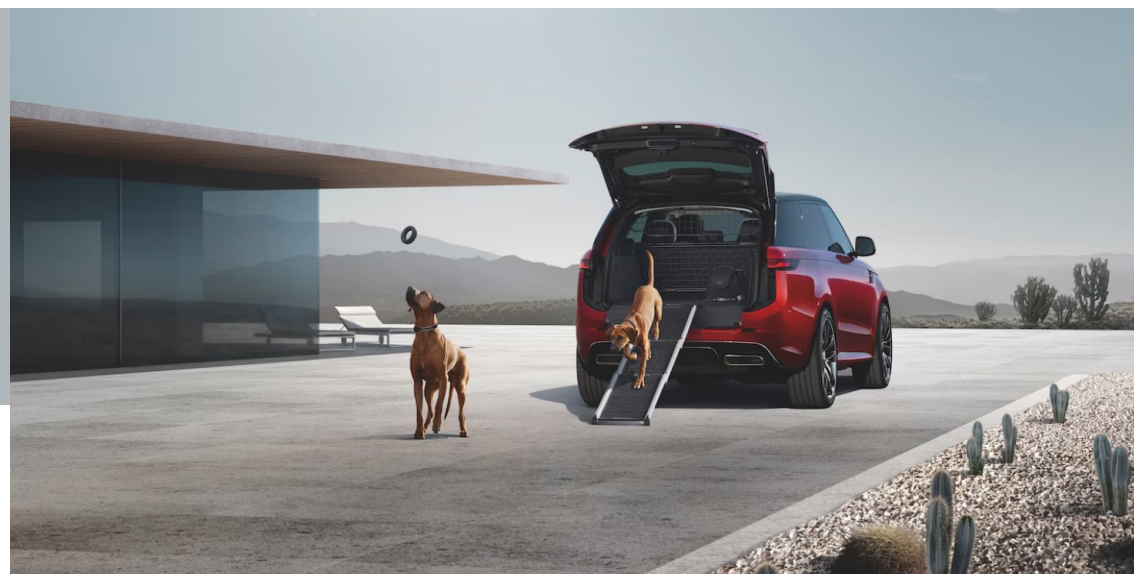

HAK ELEKTRYCZNIE WYSUWANY

Elektrycznie wysuwany hak holowniczy jest obsługiwany za pomocą przełącznika w przestrzeni ładunkowej lub za pomocą ekranu dotykowego. Automatycznie reaguje na przeszkody podczas wsuwania i wysuwania, a w razie potrzeby jest natychmiast chowany. Posiada 13-pinowe złącze elektryczne do zaczepu. Zatwierdzony dla ładunków przyczepy do 3500 kg. Obejmuje unikalny system testowania świateł przyczepy, który umożliwi kierowcy niezależne sprawdzenie czy światła przyczepy, w tym światła tylne i światła hamowania, działają prawidłowo. Test oświetlenia przyczepy jest aktywowany za pomocą przełącznika w przestrzeni ładunkowej lub za pomocą ekranu dotykowego, w zależności od specyfikacji pojazdu. Trailer Stability Assist (TSA) to dodatkowa funkcja aktywowana po zamontowaniu haka holowniczego. System automatycznie wykrywa niebezpieczne kołysanie przyczepy i pomaga odzyskać kontrolę nad pojazdem, używając hamulców i zmniejszając moc silnika. Zestaw zawiera hak holowniczy, wiązkę elektryczną haka holowniczego, moduł holowniczy, wspornik modułu, mocowania modułu i wspornika modułu oraz czarną osłonę ucha holowniczego.

VPLXEDT01EU

PAKIET PET CARE & ACCESS

Ułatwiając transport zwierząt, ta opcja zapewnia wszystko, co niezbędne do komfortowego przewozu zwierząt. Zawiera przegrodę bagażową o pełnej wysokości, pikowaną wykładzinę przestrzeni ładunkowej, rampę dostępu dla zwierząt oraz przenośny system do płukania. Idealne rozwiązanie dla właścicieli, którzy regularnie transportują psy lub inne zwierzęta w przestrzeni ładunkowej pojazdu.

VPLXPET03