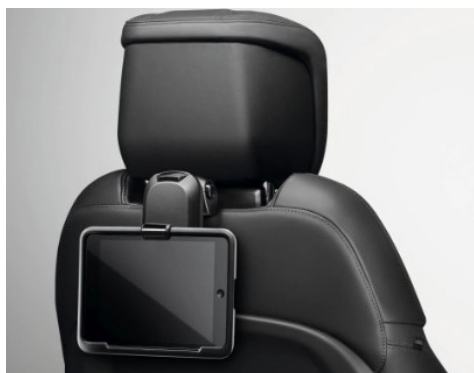

UCHWYT - IPAD AIR

Uchwyt Click and Play na iPada Air jest częścią serii Click and Go. Ten zdejmowany uchwyt na tablet można łatwo ustawić pod różnymi kątami, aby zapewnić wygodę w kabinie i rozrywkę z tyłu.

VPLRS0392